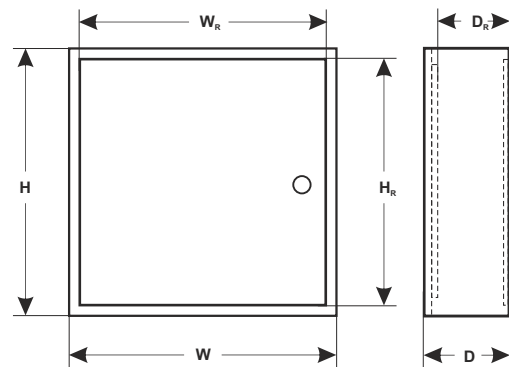

KOD: **AWO656** v.1.0/II  
 NAZWA: **Uniwersalna obudowa TUN-6 640x480x180**

PL

## PRZEZNACZENIE

Ze względu na swoją konstrukcję obudowa **TUN 656** może być wykorzystana jako element integrujący instalacji RTV/SAT (multiswitch, wzmacniacz, rozgałęźniki i odgałęźniki), CCTV, KD, SSWiN, automatyki itp.

Dedykowana jest do zastosowania w instalacjach niepowtarzalnych, gdzie o sposobie rozmieszczenia i zamontowania urządzeń decyduje instalator oraz tam, gdzie liczy się czas i łatwość montażu, którą uzyskuje się swobodnie montując urządzenia za pomocą wkrętów.

## DANE TECHNICZNE

<b>Wymiary:</b>	<b>zewnętrzne:</b> W=640, H=480, D=180+14 [mm, +/-2] <b>Wymiary sklejk:</b> Ws=570 Hs=380 Ds=6 mm
<b>Maksymalna przestrzeń robocza:</b>	WR=600 HR=440 DR=160 mm
<b>Waga netto/brutto:</b>	7,85kg / 8,70kg [+/-0,1kg]
<b>Warunki pracy:</b>	II klasa środowiskowa, -10°C+ 40°C
<b>Wykonanie:</b>	Blacha ocynk elektrolityczny DC01, powłoka cynku 3µm, Zabezpieczenie antykorozyjne: Farba poliestrowa, zastosowanie przemysłowe, kolor: RAL 9003 (biały)
<b>Zastosowanie:</b>	do wewnątrz / natynkowa
<b>Zamykanie:</b>	zamykanie - zamek o tym samym kodzie - RAZB16
<b>Uwagi:</b>	- w zestawie posiada dystans od ściany (podłoża) 14mm - możliwość montażu drzwiczek jako prawo lub lewostronne
<b>Gwarancja:</b>	36 miesięcy od daty sprzedaży oraz od daty produkcji